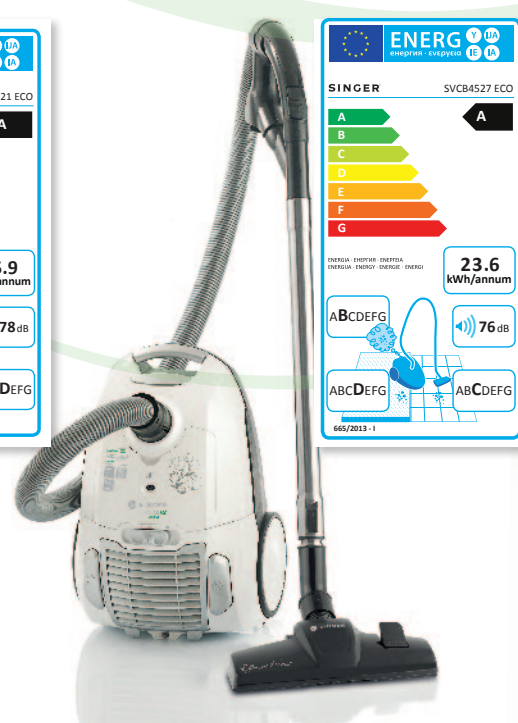

SINGER® | SVCT 4020 POWER

- Bezšáčkový vysavač s cyklonovou technologií
- Celkový výkon 1.600 Watt
- Sací výkon 320 Watt
- Kapacita zachycení prachu 2,5 l
- HEPA-filtr typ 13, pratelný, zachytí 99,97% prachu – pro čistší vzduch
- S motorem SoftStart
- 6 m kabel a přes 9 m akční rádius
- Kvalitní nerezová teleskopická tyč
- Kovový kartáč klouže hladce po podlaze
- Extra příslušenství

SINGER® | SVCT 3311 POWER

- Bezšáčkový vysavač s cyklonovou technologií
- Celkový výkon 1.200 Watt
- Sací výkon 240 Watt
- Kapacita zachycení prachu 1 l
- HEPA-Filtr typ 10, pratelný, zachytí 85 % prachu – pro čistší vzduch
- S motorem SoftStart
- 5 m kabel a přes 8 m akční rádius
- Teleskopická tyč
- Kovový kartáč klouže hladce po podlaze
- Extra příslušenství

Přednost:
Ekologické vysávání
bez sáčku

Přednost:
Ekologické vysávání
bez sáčku

Perfektní výsledek čištění při nejvyšší úspoře energie: Vysavače SINGER® ECO šetří energii – nikoliv výkon!

Vysavače řady SINGER® ECO šetří elektřinu a chrání Váš domácí rozpočet.

Extra
dlouhá
teleskopická
tyč pro pohodl-
né držení

SINGER® I SVCB 5020 ECO

- Sáčkový vysavač
- Energeticky efektivní
Celkový výkon 650 Watt
- Objem prachového sáčku 3,5 l
- HEPA-filtr typ 13, pratelný,
zachytí 99,97 % prachu –
pro čistší vzduch
- S motorem SoftStart
- 7 m kabel a přes 10 m akční rádius
- Kvalitní nerezová teleskopická tyč
- Speciální kovový kartáč
klouže hladce po podlaze
- Extra příslušenství