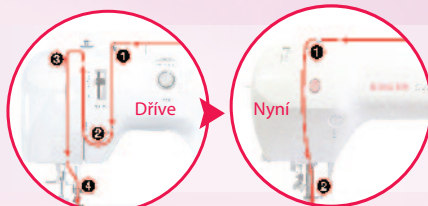

SINGER® I Curvy™ 8763

Swift SMART™
Navlékáč systém

- 30 stehů
- Drop & Sew™ systém uložení cívky
- Integrovaný navlékač jehly
- Trojité LED osvětlení
- Rychlá volba stehu
- Bohaté příslušenství

Swift SMART™

SwiftSmart™ Navlékáč systém
Navlečeno ve 2 krocích!