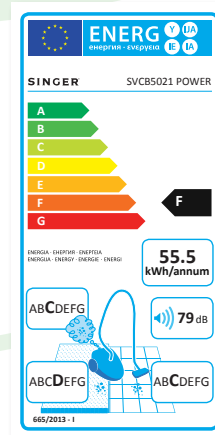

Vysavače SINGER® jsou šetrné na Vaše podlahy a starají se i o kvalitní vzduch. Všechny jsou označeny EU-energetickým štítkem a splňují aktuální požadavky energetické efektivity.

Extra dlouhá teleskopická tyč pro pohodlné držení

SINGER® I SVCB 5020 POWER

- Sáčkový vysavač
- Celkový výkon 1.600 Watt
- Sací výkon 350 Watt
- Objem prachového sáčku 3,5 l
- HEPA-filtr typ 13 zachytí 99,97 % prachu – pro čistší vzduch
- S motorem SoftStart
- 7 m kabel a přes 10 m akční rádius
- Teleskopická tyč
- Speciální kovový kartáč
- Extra příslušenství

Přednost:
Výkonnost 1.600 Watt

SINGER® I SVCB 5021 POWER

- Sáčkový vysavač
- Celkový výkon 1.600 Watt
- Sací výkon 320 Watt
- Objem prachového sáčku 3,5 l
- HEPA-filtr typ 13 zachytí 99,97 % prachu – pro čistší vzduch
- S motorem SoftStart
- 7 m kabel a přes 10 m akční rádius
- Teleskopická tyč
- Speciální kovový kartáč klouže hladce po podlaze
- Extra příslušenství