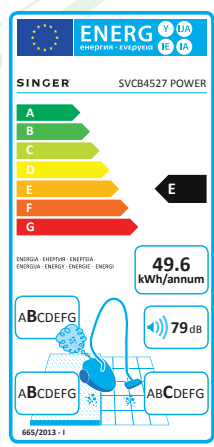

Vysavače SINGER® jsou šetrné na Vaše podlahy a starají se i o kvalitní vzduch. Všechny jsou označeny EU-energetickým štítkem a splňují aktuální požadavky energetické efektivity.

Extra dlouhá teleskopická tyč pro pohodlné držení

SINGER® I SVCB 5020 POWER

- Sáčkový vysavač
- Celkový výkon 1.600 Watt
- Sací výkon 350 Watt
- Objem prachového sáčku 3,5 l
- HEPA-filtr typ 13 zachytí 99,97 % prachu – pro čistší vzduch
- S motorem SoftStart
- 7 m kabel a přes 10 m akční rádius
- Teleskopická tyč
- Speciální kovový kartáč
- Extra příslušenství

Přednost:
Výkonnost 1.600 Watt

SINGER® I SVCB 5021 POWER

- Sáčkový vysavač
- Celkový výkon 1.600 Watt
- Sací výkon 320 Watt
- Objem prachového sáčku 3,5 l
- HEPA-filtr typ 13 zachytí 99,97 % prachu – pro čistší vzduch
- S motorem SoftStart
- 7 m kabel a přes 10 m akční rádius
- Teleskopická tyč
- Speciální kovový kartáč klouže hladce po podlaze
- Extra příslušenství

Přednost:
LED kontrolka

SINGER®

HOME ESSENTIALS™

Extra dlouhá teleskopická tyč pro pohodlné držení

SINGER® | SVCB 4527 POWER

- Sáčkový vysavač
- Celkový výkon 1.600 Watt
- Sací výkon 320 Watt
- Objem prachového sáčku 2,5 l
- HEPA-filtr typ 13, pratelný, zachytí 99,97 % prachu – pro čistší vzduch
- S motorem SoftStart
- 6 m kabel a přes 9 m akční rádius
- Teleskopická tyč
- Kovový kartáč
- Extra příslušenství