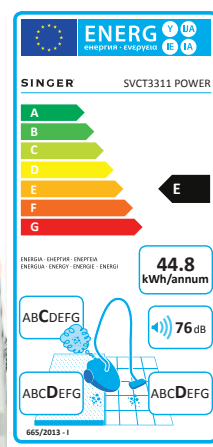

Vysavače SINGER® jsou šetrné na Vaše podlahy a starají se i o kvalitní vzduch. Všechny jsou označeny EU-energetickým štítkem a splňují aktuální požadavky energetické efektivity.

Extra dlouhá teleskopická tyč pro pohodlné držení

Přednost:
Výkonnost 1.600 Watt

SINGER® I SVCB 5021 POWER

- Sáčkový vysavač
- Celkový výkon 1.600 Watt
- Sací výkon 320 Watt
- Objem prachového sáčku 3,5 l
- HEPA-filtr typ 13 zachytí 99,97 % prachu – pro čistší vzduch
- S motorem SoftStart
- 7 m kabel a přes 10 m akční rádius
- Teleskopická tyč
- Speciální kovový kartáč klouže hladce po podlaze
- Extra příslušenství

Přednost:
LED kontrolka

SINGER®

HOME ESSENTIALS™

Extra dlouhá teleskopická tyč pro pohodlné držení

SINGER® | SVCB 4527 POWER

- Sáčkový vysavač
- Celkový výkon 1.600 Watt
- Sací výkon 320 Watt
- Objem prachového sáčku 2,5 l
- HEPA-filtr typ 13, pratelný, zachytí 99,97 % prachu – pro čistší vzduch
- S motorem SoftStart
- 6 m kabel a přes 9 m akční rádius
- Teleskopická tyč
- Kovový kartáč
- Extra příslušenství