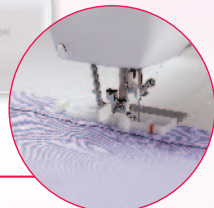

Přednost: 4 zcela automatické knoflíkové dírky – šití pomocí rychlého systému SINGER® pro šití knoflíkových dírek

SINGER® I Starlet™ 6660

- 60 stehů
- 4 zcela automatické knoflíkové dírky – šití se systémem SINGER®
- Rychlý systém šití knoflíkových dírek,
- Integrovaný navlékač jehly
- Automatické napínání nitě pro každý steh