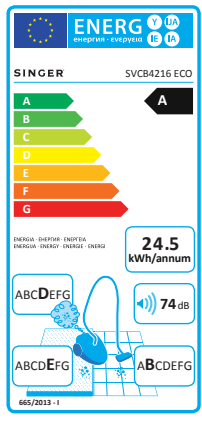

Extra
dlouhá
teleskopická
tyč pro pohodl-
né držení

SINGER® I SVCB 5020 ECO

- Sáčkový vysavač
- Energeticky efektivní
Celkový výkon 650 Watt
- Objem prachového sáčku 3,5 l
- HEPA-filtr typ 13, pratelný,
zachytí 99,97 % prachu –
pro čistší vzduch
- S motorem SoftStart
- 7 m kabel a přes 10 m akční rádius
- Kvalitní nerezová teleskopická tyč
- Speciální kovový kartáč
klouže hladce po podlaze
- Extra příslušenství

Přednost:
Vysoká kapacita
zachycení prachu

SINGER® I SVCB 5021 ECO

- Sáčkový vysavač
- Energeticky efektivní
Celkový výkon 650 Watt
- Objem prachového sáčku 3,5 l
- HEPA filtr typ 13, pratelný,
zachytí 99,97 % prachu –
pro čistší vzduch
- S motorem SoftStart
- 7 m kabel a přes 10 m akční rádius
- Teleskopická tyč
- Speciální kovový kartáč
klouže hladce po podlaze
- Extra příslušenství

Přednost:
HEPA filtry jsou pratelné

SINGER® I SVCB 4527 ECO

- Sáčkový vysavač
- Energeticky efektivní
Celkový výkon 650 Watt
- Objem prachového sáčku 2,5 l
- HEPA filtr typ 13, pratelný,
zachytí 99,97 % prachu –
pro čistší vzduch
- S motorem SoftStart
- 6 m kabel a přes 9 m akční rádius
- Teleskopická tyč
- Speciální kovový kartáč
klouže hladce po podlaze
- Extra příslušenství

ECO

Perfektní výkon -
nižší náklady
na elektřinu

SINGER® | SVCB 4216 ECO

- Sáčkový vysavač
- Energeticky efektivní
Celkový výkon 650 Watt
- Objem prachového pytlíku 2l
- HEPA filtr typ 10, pratelný,
zachytí 85 % prachu – pro čistší vzduch
- S motorem SoftStart
- 5 m kabel a přes 8 m akční rádius
- Teleskopická tyč
- Kovový kartáč
- Extra příslušenství