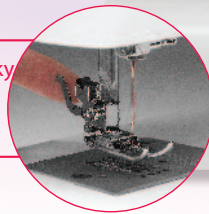

SINGER® I Tradition™ 2282

- 32 stehů
- Šití knoflíkové dírky v okamžiku pomocí SINGER® rychlého systému pro šití knoflíkových dírek
- Integrovaný navlékač jehly
- Variabilní nastavení délky a šířky stehu
- Jednoduchá volba stehu
- Bohaté příslušenství

Přednost: Jednoduchá výměna šicí patky
Pomocí SNAP-ON systému lze šicí patku vyměnit rychle a snadno.

Tradition™ 2250

- 10 stehů
- 4- kroková knoflíková dírka
- Variabilní délka stehu
- SNAP-ON system
- Jednoduchá volba stehu
- Bohaté příslušenství