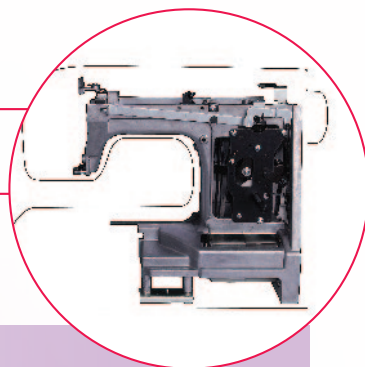

SINGER® I Heavy Duty™ 4432

- 32 stehů
- Integrovaný navlékač jehly
- 1-kroková knoflíková dírka – pomocí rychlého systému pro šití knoflíkových dírek SINGER®
- Plynulé podávání látky pro látání a šití s volným ramenem
- Příslušenství v posuvném stolku

Přednost:
Velmi vysoká rychlost šití
1.100 stehů za minutu.