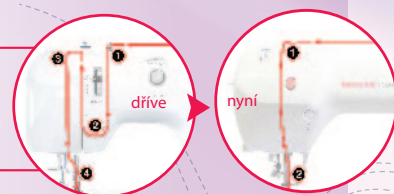

- 24 stehů
- 2 různé knoflíkové dírky – šití knoflíkových dírek za okamžik díky rychlému systému SINGER® pro šití knoflíkových dírek

Swift SMART

Přednost: SwiftSmart™
Navlékací systém
Navlečeno ve 2 krocích!