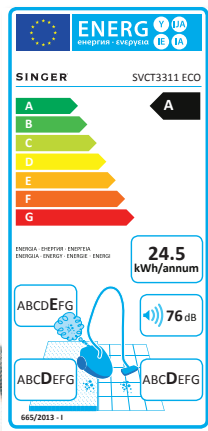

Extra
dlouhá
teleskopická
tyč pro pohodl-
né držení

SINGER® I SVCB 5020 ECO

- Sáčkový vysavač
- Energeticky efektivní
Celkový výkon 650 Watt
- Objem prachového sáčku 3,5 l
- HEPA-filtr typ 13, pratelný,
zachytí 99,97 % prachu –
pro čistší vzduch
- S motorem SoftStart
- 7 m kabel a přes 10 m akční rádius
- Kvalitní nerezová teleskopická tyč
- Speciální kovový kartáč
klouže hladce po podlaze
- Extra příslušenství

Přednost:
Vysoká kapacita
zachycení prachu

SINGER® I SVCB 5021 ECO

- Sáčkový vysavač
- Energeticky efektivní
Celkový výkon 650 Watt
- Objem prachového sáčku 3,5 l
- HEPA filtr typ 13, pratelný,
zachytí 99,97 % prachu –
pro čistší vzduch
- S motorem SoftStart
- 7 m kabel a přes 10 m akční rádius
- Teleskopická tyč
- Speciální kovový kartáč
klouže hladce po podlaze
- Extra příslušenství

Přednost:
HEPA filtry jsou pratelné

SINGER® I SVCB 4527 ECO

- Sáčkový vysavač
- Energeticky efektivní
Celkový výkon 650 Watt
- Objem prachového sáčku 2,5 l
- HEPA filtr typ 13, pratelný,
zachytí 99,97 % prachu –
pro čistší vzduch
- S motorem SoftStart
- 6 m kabel a přes 9 m akční rádius
- Teleskopická tyč
- Speciální kovový kartáč
klouže hladce po podlaze
- Extra příslušenství

ECO

Perfektní výkon -
nižší náklady
na elektřinu

SINGER® | SVCB 4216 ECO

- Sáčkový vysavač
- Energeticky efektivní
Celkový výkon 650 Watt
- Objem prachového pytlíku 2l
- HEPA filtr typ 10, pratelný,
zachytí 85 % prachu – pro čistší vzduch
- S motorem SoftStart
- 5 m kabel a přes 8 m akční rádius
- Teleskopická tyč
- Kovový kartáč
- Extra příslušenství