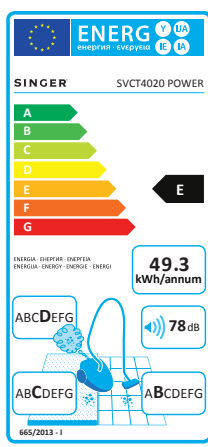

Vysavače SINGER® jsou šetrné na Vaše podlahy a starají se i o kvalitní vzduch. Všechny jsou označeny EU-energetickým štítkem a splňují aktuální požadavky energetické efektivity.

Extra dlouhá teleskopická tyč pro pohodlné držení

SINGER® I SVCB 5020 POWER

- Sáčkový vysavač
- Celkový výkon 1.600 Watt
- Sací výkon 350 Watt
- Objem prachového sáčku 3,5 l
- HEPA-filtr typ 13 zachytí 99,97 % prachu – pro čistší vzduch
- S motorem SoftStart
- 7 m kabel a přes 10 m akční rádius
- Teleskopická tyč
- Speciální kovový kartáč
- Extra příslušenství

Přednost:
Výkonnost 1.600 Watt

SINGER® I SVCB 5021 POWER

- Sáčkový vysavač
- Celkový výkon 1.600 Watt
- Sací výkon 320 Watt
- Objem prachového sáčku 3,5 l
- HEPA-filtr typ 13 zachytí 99,97 % prachu – pro čistší vzduch
- S motorem SoftStart
- 7 m kabel a přes 10 m akční rádius
- Teleskopická tyč
- Speciální kovový kartáč klouže hladce po podlaze
- Extra příslušenství

Přednost:
LED kontrolka

SINGER®

HOME ESSENTIALS™

Extra dlouhá teleskopická tyč pro pohodlné držení

SINGER® | SVCB 4527 POWER

- Sáčkový vysavač
- Celkový výkon 1.600 Watt
- Sací výkon 320 Watt
- Objem prachového sáčku 2,5 l
- HEPA-filtr typ 13, pratelný, zachytí 99,97 % prachu – pro čistší vzduch
- S motorem SoftStart
- 6 m kabel a přes 9 m akční rádius
- Teleskopická tyč
- Kovový kartáč
- Extra příslušenství