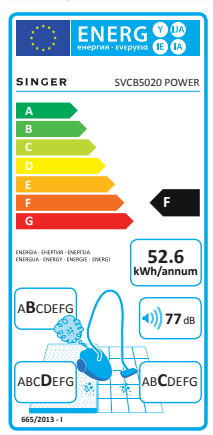

K dostání také:

SINGER® I SteamWorks™ Classic (bez obrázku)

- Výkon 1.500 Watt
- Pára připravena již za 45 vteřin
- Doba napařování 60 min.
- A o mnoho více

Robustní vysavače SINGER® POWER vysávají silně a hygienicky čistě v celém domě!

Vysavače SINGER® jsou šetrné na Vaše podlahy a starají se i o kvalitní vzduch. Všechny jsou označeny EU-energetickým štítkem a splňují aktuální požadavky energetické efektivity.

Extra dlouhá teleskopická tyč pro pohodlné držení