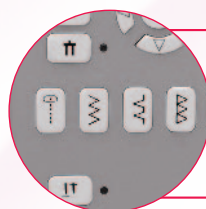

Elektronické šicí stroje pro začátečníky

Modely SINGER® I Confidence™

Teprve jste se šitím začali? Šijete na jednoduchém šicím stroji a máte chuť na pohodlnější ovládání? Máte mnoho nápadů a hledáte šicí stroj se solidním výběrem stehů za nízkou cenu?

Pak jsou šicí stroje Confidence™ pro Vás ty správné.

SINGER® I Confidence™ 7470

- 225 stehů
- 7 různých druhů knoflíkových dírek – šití s rychlým systémem SINGER® pro šití knoflíkových dírek
- Drop & Sew™ systém uložení cívky
- Integrovaný navlékač jehly
- Duální LED osvětlení
- Automatické napínání nitě
- Funkce zastavení jehly
- Šířka stehu až 7 mm
- Plynulé podávání látky
- Možnost šití dvojehlou
- Bohatě příslušenství