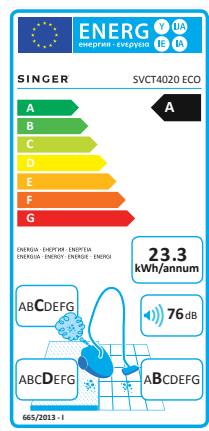

Extra
dlouhá
teleskopická
tyč pro pohodl-
né držení

SINGER® I SVCB 5020 ECO

- Sáčkový vysavač
- Energeticky efektivní
Celkový výkon 650 Watt
- Objem prachového sáčku 3,5 l
- HEPA-filtr typ 13, pratelný,
zachytí 99,97 % prachu –
pro čistší vzduch
- S motorem SoftStart
- 7 m kabel a přes 10 m akční rádius
- Kvalitní nerezová teleskopická tyč
- Speciální kovový kartáč
klouže hladce po podlaze
- Extra příslušenství

Přednost:
Vysoká kapacita
zachycení prachu

SINGER® I SVCB 5021 ECO

- Sáčkový vysavač
- Energeticky efektivní
Celkový výkon 650 Watt
- Objem prachového sáčku 3,5 l
- HEPA filtr typ 13, pratelný,
zachytí 99,97 % prachu –
pro čistší vzduch
- S motorem SoftStart
- 7 m kabel a přes 10 m akční rádius
- Teleskopická tyč
- Speciální kovový kartáč
klouže hladce po podlaze
- Extra příslušenství

Přednost:
HEPA filtry jsou pratelné

SINGER® I SVCB 4527 ECO

- Sáčkový vysavač
- Energeticky efektivní
Celkový výkon 650 Watt
- Objem prachového sáčku 2,5 l
- HEPA filtr typ 13, pratelný,
zachytí 99,97 % prachu –
pro čistší vzduch
- S motorem SoftStart
- 6 m kabel a přes 9 m akční rádius
- Teleskopická tyč
- Speciální kovový kartáč
klouže hladce po podlaze
- Extra příslušenství

ECO

Perfektní výkon -
nižší náklady
na elektřinu

SINGER® | SVCB 4216 ECO

- Sáčkový vysavač
- Energeticky efektivní
Celkový výkon 650 Watt
- Objem prachového pytlíku 2l
- HEPA filtr typ 10, pratelný,
zachytí 85 % prachu – pro čistší vzduch
- S motorem SoftStart
- 5 m kabel a přes 8 m akční rádius
- Teleskopická tyč
- Kovový kartáč
- Extra příslušenství