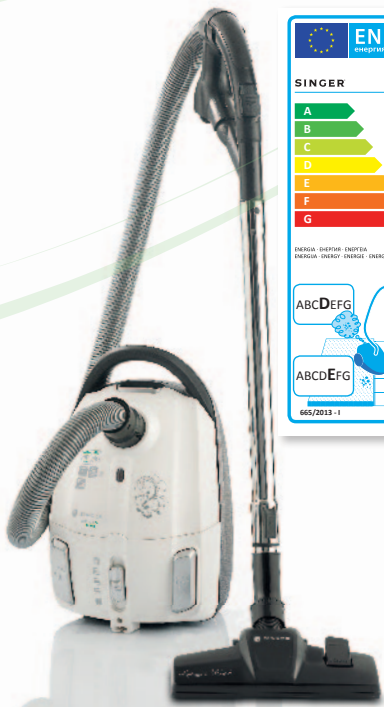

ECO

Perfektní výkon -
nižší náklady
na elektřinu

SINGER® | SVCB 4216 ECO

- Sáčkový vysavač
- Energeticky efektivní
  Celkový výkon 650 Watt
- Objem prachového pytlíku 2l
- HEPA filtr typ 10, pratelný,
  zachytí 85 % prachu – pro čistší vzduch
- S motorem SoftStart
- 5 m kabel a přes 8 m akční rádius
- Teleskopická tyč
- Kovový kartáč
- Extra příslušenství

SINGER® | SVCT 3311 ECO

- Bezsáčkový vysavač s cyklonovou
  technologíí
- Energeticky efektivní
  Celkový výkon 650 Watt
- Kapacita zachycení prachu 1 l
- HEPA filtr typ 10, pratelný,
  zachytí 85 % prachu – pro čistší vzduch
- S motorem SoftStart
- 5 m kabel a přes 8 m akční rádius•
  teleskopická tyč
- Kovový kartáč
- Extra příslušenství

Přednost:
Ekologické vysávání
bez sáčku

SINGER® | SVCT 4020 ECO

- Bezsáčkový vysavač s cyklonovou
  technologíí
- Energeticky efektivní
  Celkový výkon 650 Watt
- Kapacita zachycení prachu 2,5 l
- HEPA filtr typ 13, pratelný,
  zachytí 99,97 % prachu – pro čistší vzduch
- S motorem SoftStart
- 6 m kabel a přes 9 m akční rádius
- Teleskopická tyč
- Kovový kartáč
- Extra příslušenství

Přednost:
Ekologické vysávání
bez sáčku